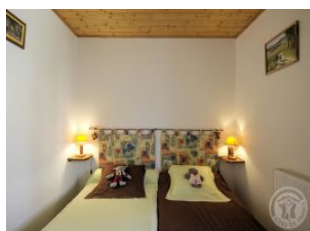

GITES DE FRANCE LOIRE EN AUVERGNE / RHONE-ALPES

Gîte N°4206 - L'Orée du Bois

2600 route de Fanget, Burdignes - 42220 BURDIGNES - Altitude : 1000 m

Édité le 04/08/2021 - Saison 2021

Capacité : 4 personnes

Nombre de chambres : 2

Surface habitable : 60 m²