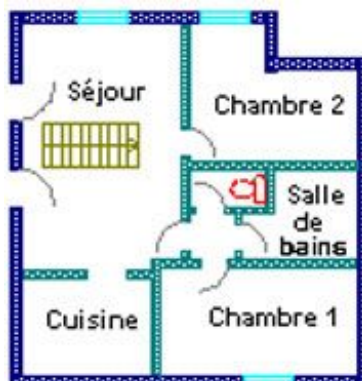

GITES DE FRANCE LOIRE EN AUVERGNE / RHONE-ALPES

Gîte N°4206 - L'Orée du Bois

2600 route de Fanget, Burdignes - 42220 BURDIGNES - Altitude : 1000 m

Édité le 04/08/2021 - Saison 2021

Capacité : 4 personnes

Nombre de chambres : 2

Surface habitable : 60 m²