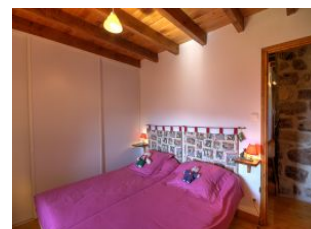

GITES DE FRANCE LOIRE EN AUVERGNE / RHONE-ALPES

Gîte N°4205 - Les Cèdres

2600 route de Fanget, BURDIGNES - 42220 BURDIGNES - Altitude : 1000 m

Édité le 15/09/2021 - Saison 2021

Capacité : 6 personnes

Nombre de chambres : 3

Surface habitable : 120 m²