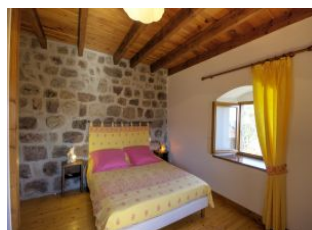

GITES DE FRANCE LOIRE EN AUVERGNE / RHONE-ALPES

Gîte N°4205 - Les Cèdres

2600 route de Fanget, BURDIGNES - 42220 BURDIGNES - Altitude : 1000 m

Édité le 15/09/2021 - Saison 2021

Capacité : 6 personnes

Nombre de chambres : 3

Surface habitable : 120 m²