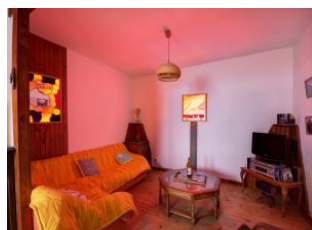

Gîte N° 4135 - In Vitr'home

Lieu dit Refouvelet - 42660 MARLHES - Altitude : 900 m

Édité le 01/12/2021 - Saison 2021

Capacité : 4 personnes

Nombre de chambres : 2

Surface habitable : 65 m²