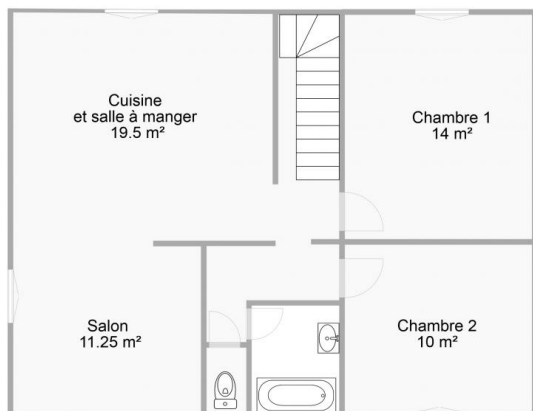

Détail des pièces

Niveau	Type de pièce	Surface Literie	Descriptif - Equipement
RDC	Buanderie	7.00m ²	
RDC	Salle de détente	17.00m ²	Salle d'accueil avec droit de passage des propriétaires
1er étage	Séjour	31.00m ²	Séjour avec cheminée comprenant la cuisine, (cuisinière vitro céramique), l'espace repas et un coin salon
1er étage	Chambre	14.00m ² - 2 lit(s) 90	
1er étage	Chambre	10.00m ² - 1 lit(s) 140	
1er étage	Salle d'eau	2.90m ²	
1er étage	WC	1.50m ²	

Gîte N° 4135 - In Vitr'home

Lieu dit Refouvelet - 42660 MARLHES - Altitude : 900 m

Édité le 01/12/2021 - Saison 2021

Capacité : 4 personnes

Nombre de chambres : 2

Surface habitable : 65 m²

Gîte N° 4135 - In Vitr'home

Lieu dit Refouvelet - 42660 MARLHES - Altitude : 900 m

Édité le 01/12/2021 - Saison 2021

Capacité : 4 personnes

Nombre de chambres : 2

Surface habitable : 65 m²

Jardin

Etage

Rez de chaussée