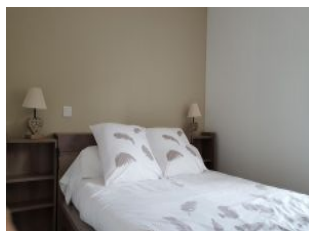

GITES DE FRANCE LOIRE EN AUVERGNE / RHONE-ALPES

Gîte N° 4089 - Gîte du Vernat

590 Route du Vernat - 42520 SAINT-APPOLINARD - Altitude : 500 m

Édité le 31/07/2021 - Saison 2021

Capacité : 5 personnes

Nombre de chambres : 2

Surface habitable : 70 m²