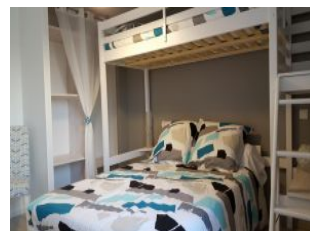

GITES DE FRANCE LOIRE EN AUVERGNE / RHONE-ALPES

Gîte N° 4089 - Gîte du Vernat

590 Route du Vernat - 42520 SAINT-APPOLINARD - Altitude : 500 m

Édité le 31/07/2021 - Saison 2021

Capacité : 5 personnes

Nombre de chambres : 2

Surface habitable : 70 m²