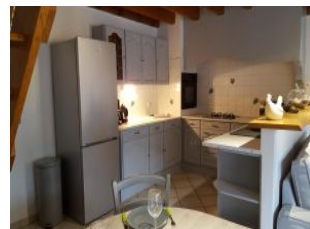

## Gîte N° 4089 - Gîte du Vernat

590 Route du Vernat - 42520 SAINT-APPOLINARD - Altitude : 500 m

Édité le 31/07/2021 - Saison 2021

Capacité : 5 personnes

Nombre de chambres : 2

Surface habitable : 70 m<sup>2</sup>