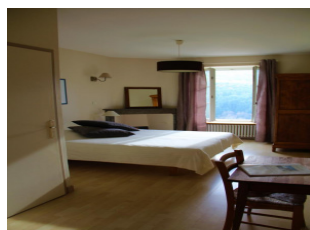

GITES DE FRANCE LOIRE EN AUVERGNE / RHONE-ALPES

Gîte N°4013 - Le Castel

La Rivoire - 42220 SAINT-JULIEN-MOLIN-MOLETTE - Altitude : 400 m

Édité le 01/12/2021 - Saison 2021

Capacité : 14 personnes

Nombre de chambres : 5

Surface habitable : 300 m²