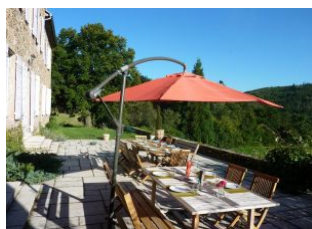

GITES DE FRANCE LOIRE EN AUVERGNE / RHONE-ALPES

Gîte N°4013 - Le Castel

La Rivoire - 42220 SAINT-JULIEN-MOLIN-MOLETTE - Altitude : 400 m

Édité le 01/12/2021 - Saison 2021

Capacité : 14 personnes

Nombre de chambres : 5

Surface habitable : 300 m²