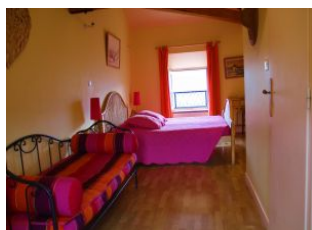

GITES DE FRANCE LOIRE EN AUVERGNE / RHONE-ALPES

Gîte N°4013 - Le Castel

La Rivoire - 42220 SAINT-JULIEN-MOLIN-MOLETTE - Altitude : 400 m

Édité le 01/12/2021 - Saison 2021

Capacité : 14 personnes

Nombre de chambres : 5

Surface habitable : 300 m²