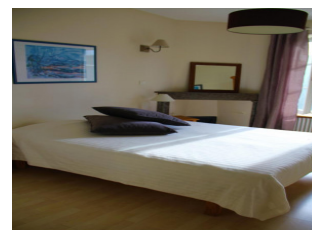

GITES DE FRANCE LOIRE EN AUVERGNE / RHONE-ALPES

Gîte N°4013 - Le Castel

La Rivoire - 42220 SAINT-JULIEN-MOLIN-MOLETTE - Altitude : 400 m

Édité le 01/12/2021 - Saison 2021

Capacité : 14 personnes

Nombre de chambres : 5

Surface habitable : 300 m²