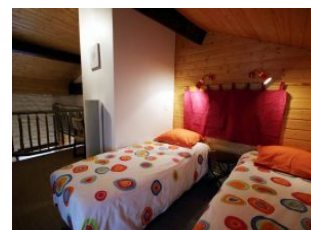

Chambre d'hôtes N°3781 - La Maison d'Etre

rue du Forez - 42430 SAINT-JUST-EN-CHEVALET - Altitude : 690 m

Édité le 31/07/2021 - Saison 2021

Capacité : 7 personnes

Nombre de chambres : 2

Surface habitable : 140 m²