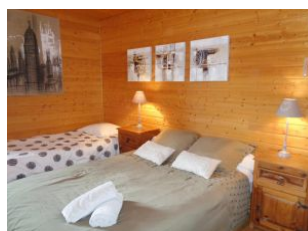

Chambre d'hôtes N°3781 - La Maison d'Etre

rue du Forez - 42430 SAINT-JUST-EN-CHEVALET - Altitude : 690 m

Édité le 31/07/2021 - Saison 2021

Capacité : 7 personnes

Nombre de chambres : 2

Surface habitable : 140 m²