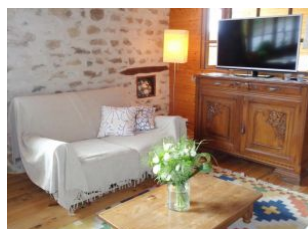

Chambre d'hôtes N°3781 - La Maison d'Etre

rue du Forez - 42430 SAINT-JUST-EN-CHEVALET - Altitude : 690 m

Édité le 31/07/2021 - Saison 2021

Capacité : 7 personnes

Nombre de chambres : 2

Surface habitable : 140 m²