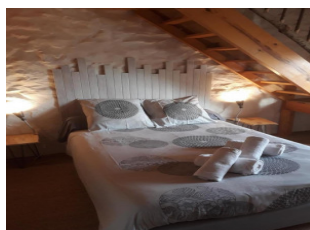

Chambre d'hôtes N°3781 - La Maison d'Etre

rue du Forez - 42430 SAINT-JUST-EN-CHEVALET - Altitude : 690 m

Édité le 31/07/2021 - Saison 2021

Capacité : 7 personnes

Nombre de chambres : 2

Surface habitable : 140 m²