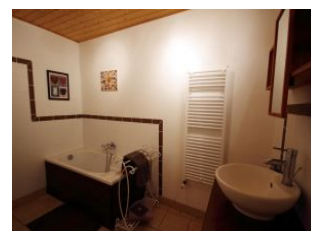

Chambre d'hôtes N°3781 - La Maison d'Etre

rue du Forez - 42430 SAINT-JUST-EN-CHEVALET - Altitude : 690 m

Édité le 31/07/2021 - Saison 2021

Capacité : 7 personnes

Nombre de chambres : 2

Surface habitable : 140 m²