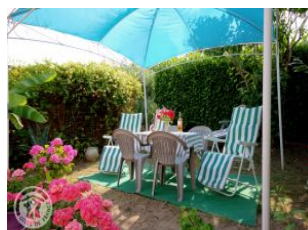

Gîte N°3286 - La Garenne Enchantée

264 Route de St-Just-la Pendue - 42510 BUSSIERES - Altitude : 600 m

Édité le 01/12/2021 - Saison 2021

Capacité : 4 personnes

Nombre de chambres : 2

Surface habitable : 80 m²