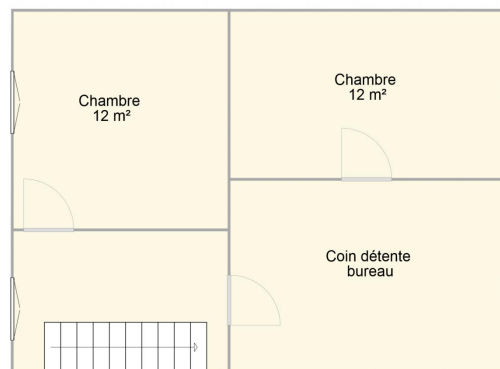

Gîte N°3286 - La Garenne Enchantée

264 Route de St-Just-la Pendue - 42510 BUSSIERES - Altitude : 600 m

Édité le 01/12/2021 - Saison 2021

Capacité : 4 personnes

Nombre de chambres : 2

Surface habitable : 80 m²

Etage