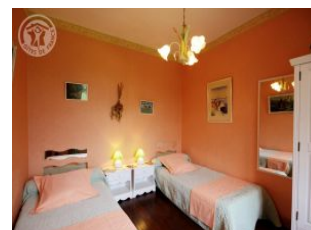

Gîte N°3286 - La Garenne Enchantée

264 Route de St-Just-la Pendue - 42510 BUSSIERES - Altitude : 600 m

Édité le 01/12/2021 - Saison 2021

Capacité : 4 personnes

Nombre de chambres : 2

Surface habitable : 80 m²