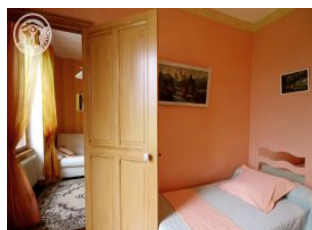

Gîte N°3286 - La Garenne Enchantée

264 Route de St-Just-la Pendue - 42510 BUSSIERES - Altitude : 600 m

Édité le 01/12/2021 - Saison 2021

Capacité : 4 personnes

Nombre de chambres : 2

Surface habitable : 80 m²