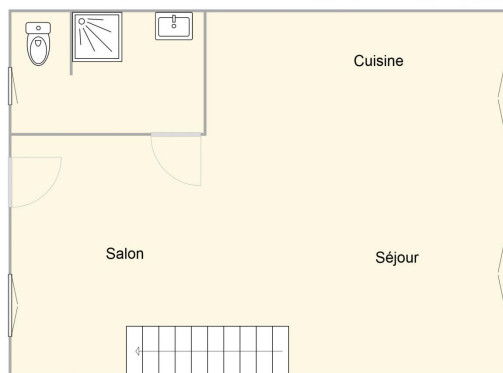

## Gîte N°3286 - La Garenne Enchantée

264 Route de St-Just-la Pendue - 42510 BUSSIERES - Altitude : 600 m

Édité le 01/12/2021 - Saison 2021

Capacité : 4 personnes

Nombre de chambres : 2

Surface habitable : 80 m<sup>2</sup>