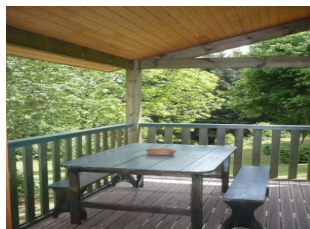

GITES DE FRANCE LOIRE EN AUVERGNE / RHONE-ALPES

Gîte N°3248 - Merisier

190 route de Saint Rirand - 42370 LES NOES - Altitude : 600 m

Édité le 17/09/2021 - Saison 2021

Capacité : 4 personnes

Nombre de chambres : 2

Surface habitable : 35 m²