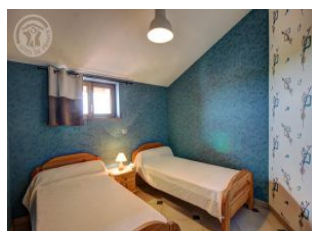

GITES DE FRANCE LOIRE EN AUVERGNE / RHONE-ALPES

Gîte N°3224 - L'Arc en Ciel

La Place - 42260 SAINT-POLGUES - Altitude : 530 m

Édité le 17/09/2021 - Saison 2021

Capacité : 4 personnes

Nombre de chambres : 2

Surface habitable : 63 m²