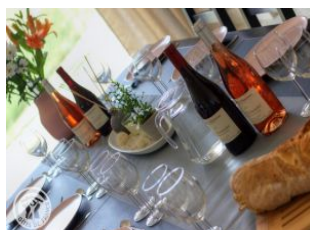

Gîte N°3196 - Gîte d'Aphrodite

721 Chemin de Rives - 42590 PINAY - Altitude : 350 m

Édité le 04/08/2021 - Saison 2021

Capacité : 12 personnes

Nombre de chambres : 4

Surface habitable : 250 m²