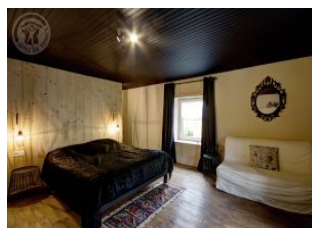

GITES DE FRANCE LOIRE EN AUVERGNE / RHONE-ALPES

Gîte N°3195 - Chez Chloé

444 chemin de Noailly 42670 Belmont-de-la-Loire - 42670 BELMONT-DE-LA-LOIRE -

Altitude : 550 m

Édité le 01/12/2021 - Saison 2021

Capacité : 5 personnes

Nombre de chambres : 3

Surface habitable : 96 m²