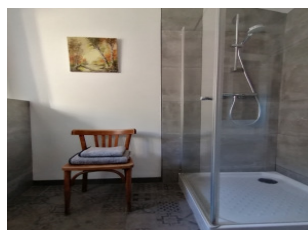

GITES DE FRANCE LOIRE EN AUVERGNE / RHONE-ALPES

Gîte N°3179 - du Berger

220 Impasse Buis - 42470 NEAUX - Altitude : 500 m

Édité le 15/09/2021 - Saison 2021

Capacité : 2 personnes

Nombre de chambres : 1

Surface habitable : 55 m²