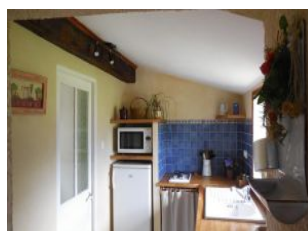

GITES DE FRANCE LOIRE EN AUVERGNE / RHONE-ALPES

Gîte N°3179 - du Berger

220 Impasse Buis - 42470 NEAUX - Altitude : 500 m

Édité le 15/09/2021 - Saison 2021

Capacité : 2 personnes

Nombre de chambres : 1

Surface habitable : 55 m²