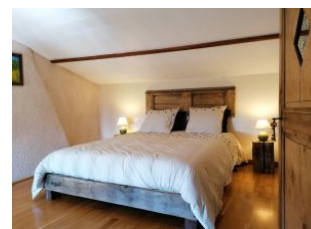

GITES DE FRANCE LOIRE EN AUVERGNE / RHONE-ALPES

Gîte N°3179 - du Berger

220 Impasse Buis - 42470 NEAUX - Altitude : 500 m

Édité le 15/09/2021 - Saison 2021

Capacité : 2 personnes

Nombre de chambres : 1

Surface habitable : 55 m²