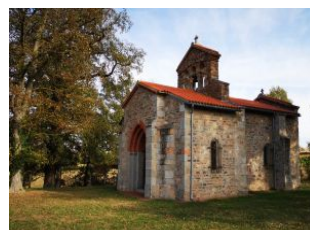

Vous apprécierez le confort de cette maison forézienne, la décoration soignée, l'environnement rural remarquable : hameau au-dessus d'un méandre de la Loire, avec panoramas superbes.

Nombreuses balades à pied ou à vélo au départ du gîte. Accès facile, proche des sorties A72 de St-Germain-Laval et A89 de Balbigny. Près de Roanne, Feurs et Montbrison. Vous disposez d'une cour de 200 m<sup>2</sup> avec son abri voiture et son coin barbecue, et d'un terrain enherbé de 500 m<sup>2</sup>. Ancienne habitation de ferme entièrement rénovée en 2013, maison indépendante de 140 m<sup>2</sup> sur rez-de-

## Gîte N° 3172 - La Galonnière

La Galonnière - 42510 SAINT-GEORGES-DE-BAROILLE - Altitude : 360 m

Édité le 04/08/2021 - Saison 2021

Capacité : 7 personnes

Nombre de chambres : 3

Surface habitable : 140 m<sup>2</sup>