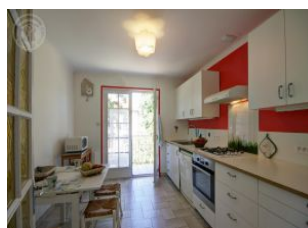

GITES DE FRANCE LOIRE EN AUVERGNE / RHONE-ALPES

Gîte N° 3160 - Le Champ du Merle

3 route de Ste Foy - 42510 NERVIEUX - Altitude : 350 m

Édité le 25/10/2021 - Saison 2021

Capacité : 6 personnes

Nombre de chambres : 3

Surface habitable : 105 m²