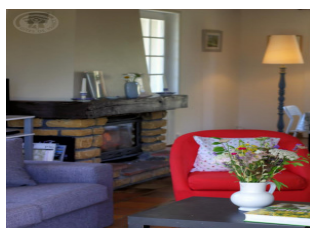

GITES DE FRANCE LOIRE EN AUVERGNE / RHONE-ALPES

Gîte N° 3160 - Le Champ du Merle

3 route de Ste Foy - 42510 NERVIEUX - Altitude : 350 m

Édité le 25/10/2021 - Saison 2021

Capacité : 6 personnes

Nombre de chambres : 3

Surface habitable : 105 m²