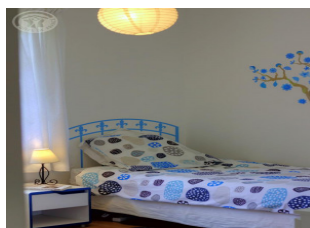

GITES DE FRANCE LOIRE EN AUVERGNE / RHONE-ALPES

Gîte N° 3160 - Le Champ du Merle

3 route de Ste Foy - 42510 NERVIEUX - Altitude : 350 m

Édité le 25/10/2021 - Saison 2021

Capacité : 6 personnes

Nombre de chambres : 3

Surface habitable : 105 m²