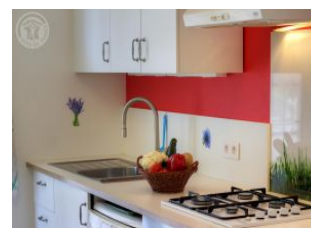

GITES DE FRANCE LOIRE EN AUVERGNE / RHONE-ALPES

Gîte N° 3160 - Le Champ du Merle

3 route de Ste Foy - 42510 NERVIEUX - Altitude : 350 m

Édité le 25/10/2021 - Saison 2021

Capacité : 6 personnes

Nombre de chambres : 3

Surface habitable : 105 m²