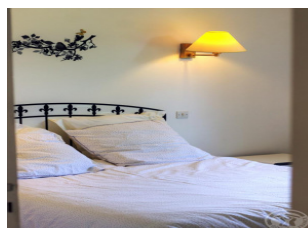

GITES DE FRANCE LOIRE EN AUVERGNE / RHONE-ALPES

Gîte N° 3160 - Le Champ du Merle

3 route de Ste Foy - 42510 NERVIEUX - Altitude : 350 m

Édité le 25/10/2021 - Saison 2021

Capacité : 6 personnes

Nombre de chambres : 3

Surface habitable : 105 m²