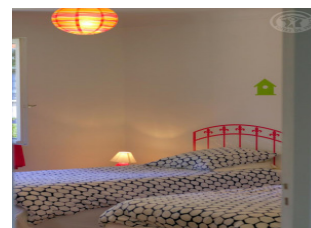

GITES DE FRANCE LOIRE EN AUVERGNE / RHONE-ALPES

Gîte N° 3160 - Le Champ du Merle

3 route de Ste Foy - 42510 NERVIEUX - Altitude : 350 m

Édité le 25/10/2021 - Saison 2021

Capacité : 6 personnes

Nombre de chambres : 3

Surface habitable : 105 m²