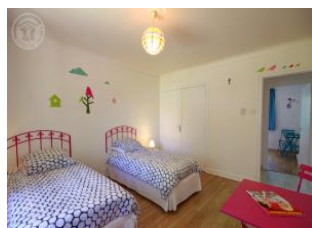

GITES DE FRANCE LOIRE EN AUVERGNE / RHONE-ALPES

Gîte N° 3160 - Le Champ du Merle

3 route de Ste Foy - 42510 NERVIEUX - Altitude : 350 m

Édité le 25/10/2021 - Saison 2021

Capacité : 6 personnes

Nombre de chambres : 3

Surface habitable : 105 m²