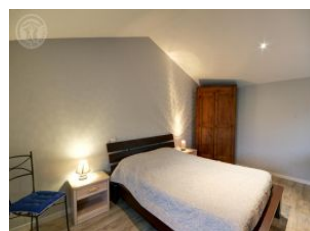

GITES DE FRANCE LOIRE EN AUVERGNE / RHONE-ALPES

Gîte N°3159 - Le P'tit Parigny

Chem de la ferme de l'Hospice - 42120 PARIGNY - Altitude : 380 m

Édité le 04/08/2021 - Saison 2021

Capacité : 2 personnes

Nombre de chambres : 1

Surface habitable : 30 m²