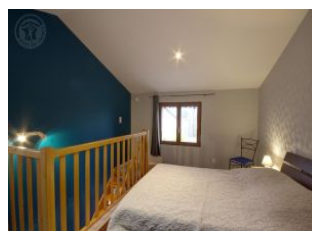

GITES DE FRANCE LOIRE EN AUVERGNE / RHONE-ALPES

Gîte N°3159 - Le P'tit Parigny

Chem de la ferme de l'Hospice - 42120 PARIGNY - Altitude : 380 m

Édité le 04/08/2021 - Saison 2021

Capacité : 2 personnes

Nombre de chambres : 1

Surface habitable : 30 m²