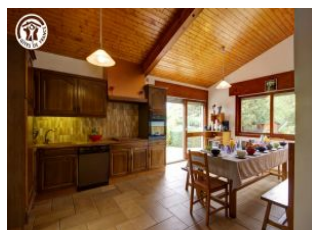

GITES DE FRANCE LOIRE EN AUVERGNE / RHONE-ALPES

Gîte N°3152 - La Croix des Rameaux

26 impasse de La Croix - 42260 POMMIERS EN FOREZ - Altitude : 350 m

Édité le 01/12/2021 - Saison 2021

Capacité : 14 personnes

Nombre de chambres : 6

Surface habitable : 200 m²