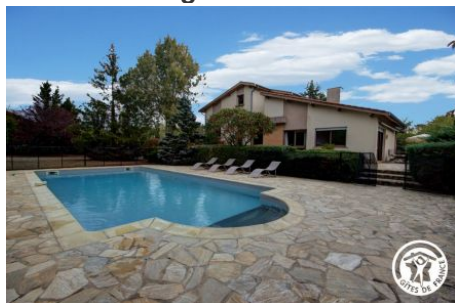

Gîte N°3152 - La Croix des Rameaux

26 impasse de La Croix - 42260 POMMIERS EN FOREZ - Altitude : 350 m

Édité le 01/12/2021 - Saison 2021

Capacité : 14 personnes

Nombre de chambres : 6

Surface habitable : 200 m²

Villa d'architecte pour 14 personnes avec piscine, terrain privatif, au coeur du village de caractère de Pommiers, ouverture été 2017.

Au coeur de la plaine du Forez, villa d'architecte de 200 m² avec piscine 5x10 sur terrain privatif de 2800 m². vous apprécierez les grands volumes de cette maison, sa cuisine d'été et son espace grillade, son solarium, ses terrasses, le tout au calme sur une propriété arborée dans un village de caractère. Vaste séjour de 60 m² avec coin salon (cheminée), cuisine, 6 chambres, 1 salle d'eau avec douche et baignoire, 1 salle de bain, 2 wc,