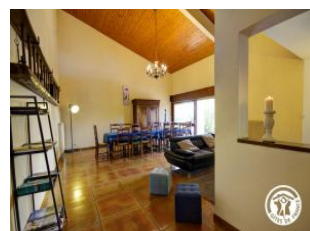

GITES DE FRANCE LOIRE EN AUVERGNE / RHONE-ALPES

Gîte N°3152 - La Croix des Rameaux

26 impasse de La Croix - 42260 POMMIERS EN FOREZ - Altitude : 350 m

Édité le 01/12/2021 - Saison 2021

Capacité : 14 personnes

Nombre de chambres : 6

Surface habitable : 200 m²