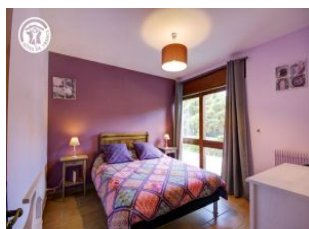

GITES DE FRANCE LOIRE EN AUVERGNE / RHONE-ALPES

Gîte N°3152 - La Croix des Rameaux

26 impasse de La Croix - 42260 POMMIERS EN FOREZ - Altitude : 350 m

Édité le 01/12/2021 - Saison 2021

Capacité : 14 personnes

Nombre de chambres : 6

Surface habitable : 200 m²