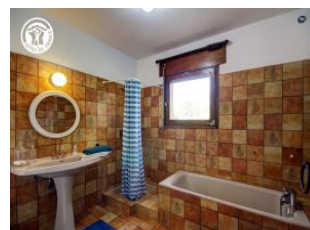

GITES DE FRANCE LOIRE EN AUVERGNE / RHONE-ALPES

Gîte N°3152 - La Croix des Rameaux

26 impasse de La Croix - 42260 POMMIERS EN FOREZ - Altitude : 350 m

Édité le 01/12/2021 - Saison 2021

Capacité : 14 personnes

Nombre de chambres : 6

Surface habitable : 200 m²