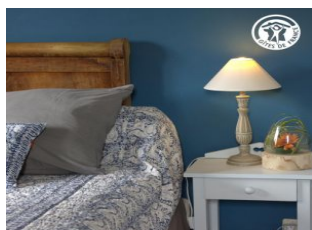

GITES DE FRANCE LOIRE EN AUVERGNE / RHONE-ALPES

Gîte N°3152 - La Croix des Rameaux

26 impasse de La Croix - 42260 POMMIERS EN FOREZ - Altitude : 350 m

Édité le 01/12/2021 - Saison 2021

Capacité : 14 personnes

Nombre de chambres : 6

Surface habitable : 200 m²