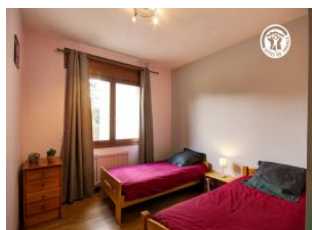

GITES DE FRANCE LOIRE EN AUVERGNE / RHONE-ALPES

Gîte N°3152 - La Croix des Rameaux

26 impasse de La Croix - 42260 POMMIERS EN FOREZ - Altitude : 350 m

Édité le 01/12/2021 - Saison 2021

Capacité : 14 personnes

Nombre de chambres : 6

Surface habitable : 200 m²