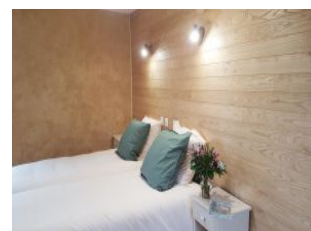

Gîte N°3114 - le Fournil

A Dancé - 42260 VEZELIN-SUR-LOIRE - Altitude : 525 m

Édité le 04/08/2021 - Saison 2021

Capacité : 4 personnes

Nombre de chambres : 2

Surface habitable : 80 m²