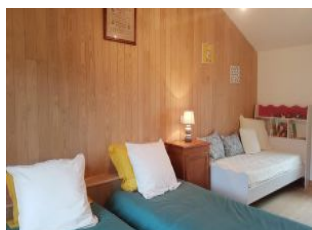

Gîte N°3114 - le Fournil

A Dancé - 42260 VEZELIN-SUR-LOIRE - Altitude : 525 m

Édité le 04/08/2021 - Saison 2021

Capacité : 4 personnes

Nombre de chambres : 2

Surface habitable : 80 m²