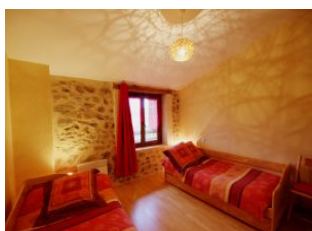

GITES DE FRANCE LOIRE EN AUVERGNE / RHONE-ALPES

Gîte N°3110 - Gîte du Pas

169 Allée des Quatre Temps - 42114 SAINT-CYR-DE-VALORGES - Altitude : 635 m

Édité le 31/07/2021 - Saison 2021

Capacité : 8 personnes

Nombre de chambres : 4

Surface habitable : 104 m²