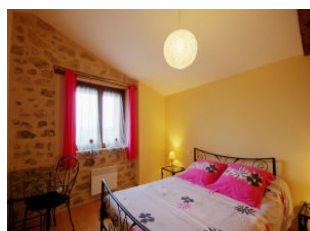

GITES DE FRANCE LOIRE EN AUVERGNE / RHONE-ALPES

Gîte N°3110 - Gîte du Pas

169 Allée des Quatre Temps - 42114 SAINT-CYR-DE-VALORGES - Altitude : 635 m

Édité le 31/07/2021 - Saison 2021

Capacité : 8 personnes

Nombre de chambres : 4

Surface habitable : 104 m²