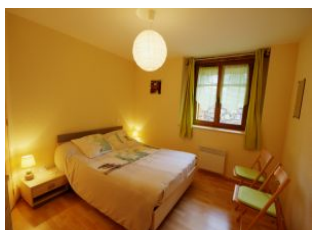

GITES DE FRANCE LOIRE EN AUVERGNE / RHONE-ALPES

Gîte N°3110 - Gîte du Pas

169 Allée des Quatre Temps - 42114 SAINT-CYR-DE-VALORGES - Altitude : 635 m

Édité le 31/07/2021 - Saison 2021

Capacité : 8 personnes

Nombre de chambres : 4

Surface habitable : 104 m²