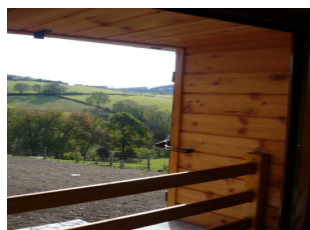

GITES DE FRANCE LOIRE EN AUVERGNE / RHONE-ALPES

Gîte N°3110 - Gîte du Pas

169 Allée des Quatre Temps - 42114 SAINT-CYR-DE-VALORGES - Altitude : 635 m

Édité le 31/07/2021 - Saison 2021

Capacité : 8 personnes

Nombre de chambres : 4

Surface habitable : 104 m²