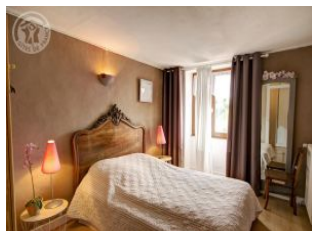

GITES DE FRANCE LOIRE EN AUVERGNE / RHONE-ALPES

Gîte N°3097 - Le Noailly

362 chemin de Noailly 42670 Belmont-de-la-Loire - 42670 BELMONT-DE-LA-LOIRE -

Altitude : 550 m

Édité le 25/10/2021 - Saison 2021

Capacité : 8 personnes

Nombre de chambres : 3

Surface habitable : 140 m²