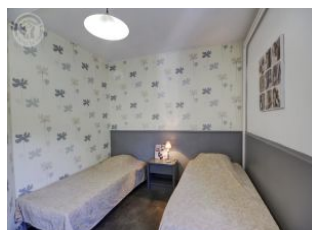

Gîte N°3095 - Le Petit Joséphine

Le Dépôt - 42470 SAINT-SYMPHORIEN-DE-LAY - Altitude : 375 m

Édité le 01/12/2021 - Saison 2021

Capacité : 4 personnes

Nombre de chambres : 2

Surface habitable : 90 m²