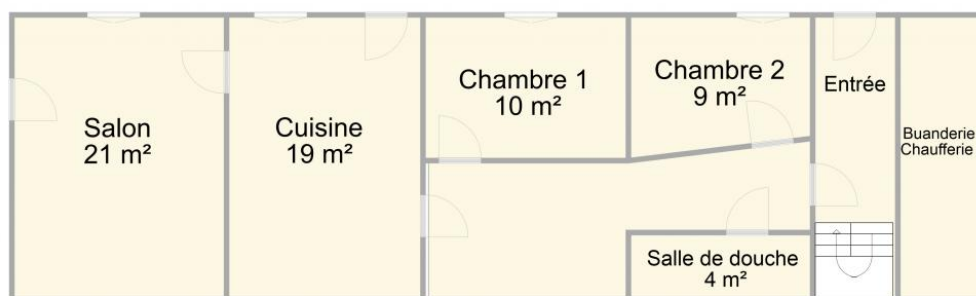

## Gîte N°3094 - Le Joséphine

222 Chemin du Dépôt - 42470 SAINT-SYMPHORIEN-DE-LAY - Altitude : 375 m

Édité le 17/09/2021 - Saison 2021

Capacité : 8 personnes

Nombre de chambres : 4

Surface habitable : 170 m<sup>2</sup>