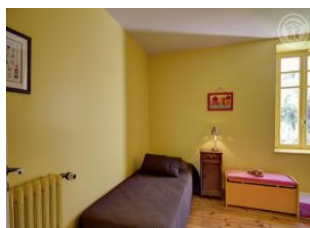

Gîte N°3094 - Le Joséphine

222 Chemin du Dépôt - 42470 SAINT-SYMPHORIEN-DE-LAY - Altitude : 375 m

Édité le 17/09/2021 - Saison 2021

Capacité : 8 personnes

Nombre de chambres : 4

Surface habitable : 170 m²