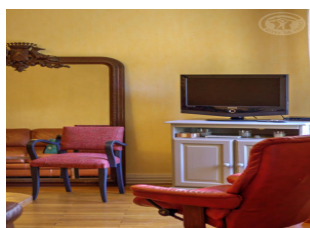

Gîte N°3094 - Le Joséphine

222 Chemin du Dépôt - 42470 SAINT-SYMPHORIEN-DE-LAY - Altitude : 375 m

Édité le 17/09/2021 - Saison 2021

Capacité : 8 personnes

Nombre de chambres : 4

Surface habitable : 170 m²