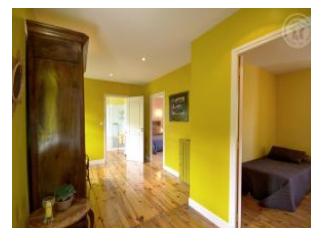

Gîte N°3094 - Le Joséphine

222 Chemin du Dépôt - 42470 SAINT-SYMPHORIEN-DE-LAY - Altitude : 375 m

Édité le 17/09/2021 - Saison 2021

Capacité : 8 personnes

Nombre de chambres : 4

Surface habitable : 170 m²