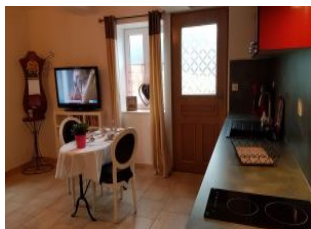

Gîte N°3081 - Chez Deal

686 chemin du Cimetière - 42750 MAIZILLY - Altitude : 380 m

Édité le 04/08/2021 - Saison 2021

Capacité : 2 personnes

Nombre de chambres : 1

Surface habitable : 35 m²