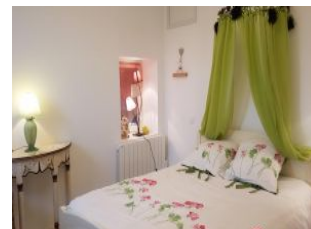

Gîte N°3081 - Chez Deal

686 chemin du Cimetière - 42750 MAIZILLY - Altitude : 380 m

Édité le 04/08/2021 - Saison 2021

Capacité : 2 personnes

Nombre de chambres : 1

Surface habitable : 35 m²