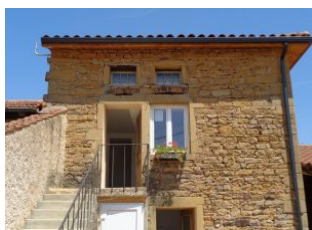

**TARIFS TOUT COMPRIS**  
Charges, draps, serviettes

C'est avec plaisir que Florence vous accueille dans son gîte se situant à l'étage de sa maison en pierres. L'atmosphère et l'aménagement se veut coquet et douillet pour un séjour reposant à la campagne. Pour que ce soit encore plus agréable, les charges et le chauffage sont inclus, le lit est fait à votre arrivée et le linge de toilette est fourni. Appartement lumineux au 1er étage disposant d'une entrée

## Gîte N°3081 - Chez Deal

686 chemin du Cimetière - 42750 MAIZILLY - Altitude : 380 m

Édité le 04/08/2021 - Saison 2021

Capacité : 2 personnes

Nombre de chambres : 1

Surface habitable : 35 m<sup>2</sup>

Gîte N°3081 - Chez Deal