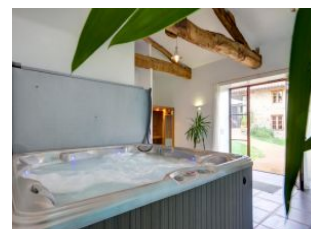

GITES DE FRANCE LOIRE EN AUVERGNE / RHONE-ALPES

Gîte N°3076 - Chouettes Hulotte & Chevêche

Les Gouttes - 42540 SAINT-JUST-LA-PENDUE - Altitude : 550 m

Édité le 31/07/2021 - Saison 2021

Capacité : 12 personnes

Nombre de chambres : 6

Surface habitable : 270 m²