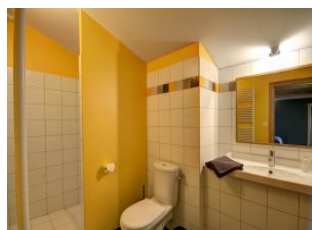

GITES DE FRANCE LOIRE EN AUVERGNE / RHONE-ALPES

Gîte N°3076 - Chouettes Hulotte & Chevêche

Les Gouttes - 42540 SAINT-JUST-LA-PENDUE - Altitude : 550 m

Édité le 31/07/2021 - Saison 2021

Capacité : 12 personnes

Nombre de chambres : 6

Surface habitable : 270 m²