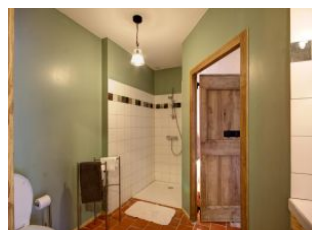

GITES DE FRANCE LOIRE EN AUVERGNE / RHONE-ALPES

Gîte N°3076 - Chouettes Hulotte & Chevêche

Les Gouttes - 42540 SAINT-JUST-LA-PENDUE - Altitude : 550 m

Édité le 31/07/2021 - Saison 2021

Capacité : 12 personnes

Nombre de chambres : 6

Surface habitable : 270 m²