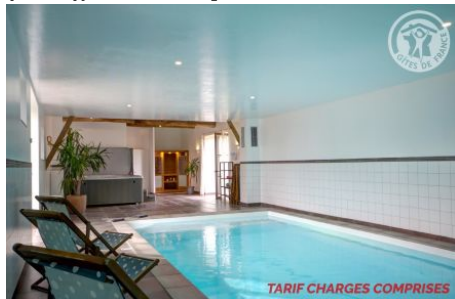

Gîtes aménagés dans une très belle ferme du 18<sup>e</sup> siècle restaurée en 2013, avec, en commun pour les 3 gîtes : piscine intérieure chauffée (10x4), sauna et jacuzzi ouverts toute l'année.

TARIF CHARGES COMPRISES

premier gîte "La Chouette Hulotte" de 180m<sup>2</sup> avec 4 chambres (4 lits 90, 2 lits 160), cuisine ouverte, salon, salle d'eau et wc privatifs dans 3 des 4 chambres et les 2 chambres de l'étage ont accès à une terrasse avec de très belles vues sur la campagne environnante. Et un deuxième gîte "La Chouette Chevêche" de 90m<sup>2</sup> avec 2 chambres (1 lit 160, 2 lits 90) cuisine ouverte, salon, salle d'eau avec bain et douche, 2 wc. Maison de caractère restaurée avec des matériaux naturels, décorée et meublée avec beaucoup de goût. Base de loisirs du lac des sapins à 25 km. Les draps sont fournis. Structure pouvant accueillir une personne possédant un handicap auditif ou mental.