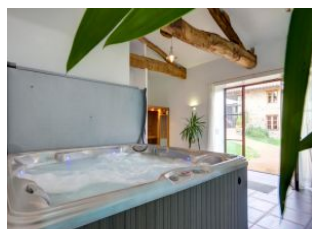

GITES DE FRANCE LOIRE EN AUVERGNE / RHONE-ALPES

Gîte N°3075 - La Chouette Hulotte

Les Gouttes - 42540 SAINT-JUST-LA-PENDUE - Altitude : 550 m

Édité le 31/07/2021 - Saison 2021

Capacité : 8 personnes

Nombre de chambres : 4

Surface habitable : 180 m²