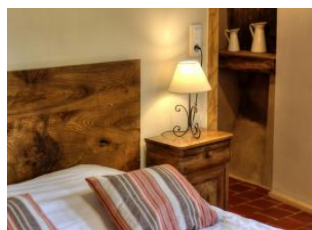

GITES DE FRANCE LOIRE EN AUVERGNE / RHONE-ALPES

Gîte N°3075 - La Chouette Hulotte

Les Gouttes - 42540 SAINT-JUST-LA-PENDUE - Altitude : 550 m

Édité le 31/07/2021 - Saison 2021

Capacité : 8 personnes

Nombre de chambres : 4

Surface habitable : 180 m²