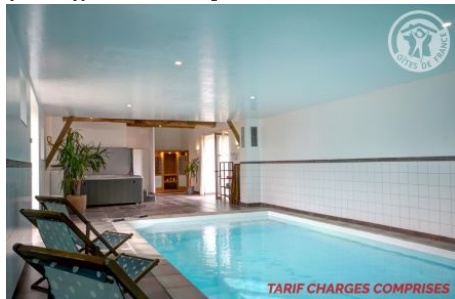

TARIF CHARGES COMPRISES

Situation remarquable en pleine campagne et à 500 m du village. Terrain privatif de 500 m². Vous apprécierez le volume et la luminosité de la pièce à vivre. 4 chambres (4 lits 90, 2 lits 160, draps fournis), cuisine ouverte, salon, salle d'eau et wc privatifs dans 3 des 4 chambres, chauffage central. Base de loisirs du lac des sapins à 25 km. Maison de caractère restaurée avec des matériaux naturels, décorée et meublée