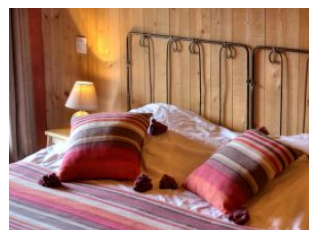

GITES DE FRANCE LOIRE EN AUVERGNE / RHONE-ALPES

Gîte N°3062 - La Chouette Chevêche

Les Gouttes - 42540 SAINT-JUST-LA-PENDUE - Altitude : 550 m

Édité le 31/07/2021 - Saison 2021

Capacité : 4 personnes

Nombre de chambres : 2

Surface habitable : 90 m²