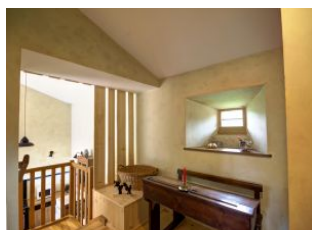

GITES DE FRANCE LOIRE EN AUVERGNE / RHONE-ALPES

Gîte N°3062 - La Chouette Chevêche

Les Gouttes - 42540 SAINT-JUST-LA-PENDUE - Altitude : 550 m

Édité le 31/07/2021 - Saison 2021

Capacité : 4 personnes

Nombre de chambres : 2

Surface habitable : 90 m²