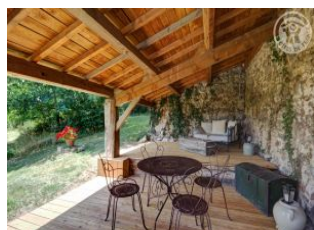

GITES DE FRANCE LOIRE EN AUVERGNE / RHONE-ALPES

Gîte N°3062 - La Chouette Chevêche

Les Gouttes - 42540 SAINT-JUST-LA-PENDUE - Altitude : 550 m

Édité le 31/07/2021 - Saison 2021

Capacité : 4 personnes

Nombre de chambres : 2

Surface habitable : 90 m²