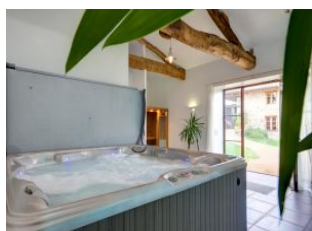

GITES DE FRANCE LOIRE EN AUVERGNE / RHONE-ALPES

Gîte N°3062 - La Chouette Chevêche

Les Gouttes - 42540 SAINT-JUST-LA-PENDUE - Altitude : 550 m

Édité le 31/07/2021 - Saison 2021

Capacité : 4 personnes

Nombre de chambres : 2

Surface habitable : 90 m²