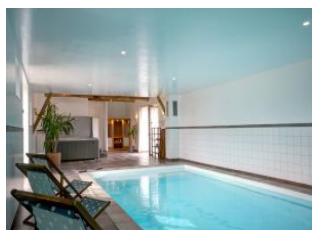

GITES DE FRANCE LOIRE EN AUVERGNE / RHONE-ALPES

Gîte N°3062 - La Chouette Chevêche

Les Gouttes - 42540 SAINT-JUST-LA-PENDUE - Altitude : 550 m

Édité le 31/07/2021 - Saison 2021

Capacité : 4 personnes

Nombre de chambres : 2

Surface habitable : 90 m²