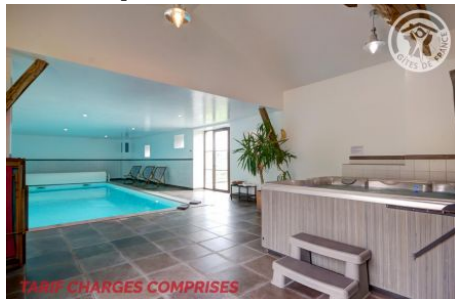

TAXES CHARGES COMPRISES

Situation remarquable en pleine campagne et à 500 m du village. Terrain privatif de 200 m². Vous apprécierez le volume et la luminosité de la pièce à vivre, aménagée dans l'ancien chapi de la ferme. 2 chambres (1 lit 160, 2 lits 90, draps fournis), cuisine ouverte, salon, salle d'eau avec bain et douche, 2 wc, chauffage central. Base de loisirs du lac des sapins à 25 km. Maison de caractère restaurée avec des matériaux naturels,