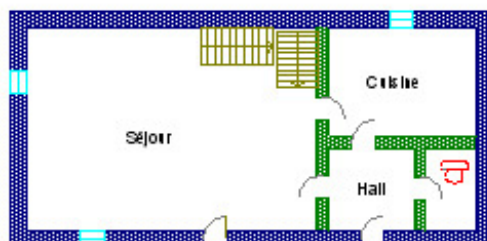

Étage

Gîte N° 3061 - Le Cuvage

825 Chemin de Presles - Dancé - 42260 VEZELIN-SUR-LOIRE - Altitude : 440 m

Édité le 04/08/2021 - Saison 2021

Capacité : 4 personnes

Nombre de chambres : 2

Surface habitable : 67 m²

Rez de chaussée