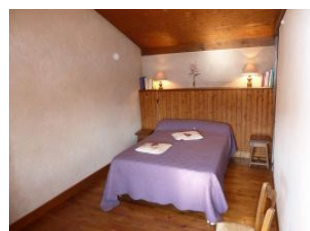

GITES DE FRANCE LOIRE EN AUVERGNE / RHONE-ALPES

Gîte N° 3061 - Le Cuvage

825 Chemin de Presles - Dancé - 42260 VEZELIN-SUR-LOIRE - Altitude : 440 m

Édité le 04/08/2021 - Saison 2021

Capacité : 4 personnes

Nombre de chambres : 2

Surface habitable : 67 m²