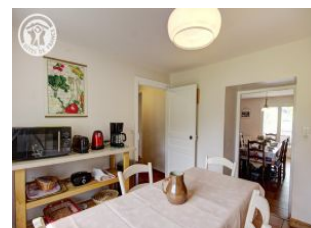

Gîte N° 3060 - Les 5 Saisons

6 LD Crézoilles Haut - 42430 CHERIER - Altitude : 800 m

Édité le 17/09/2021 - Saison 2021

Capacité : 10 personnes

Nombre de chambres : 4

Surface habitable : 159 m²