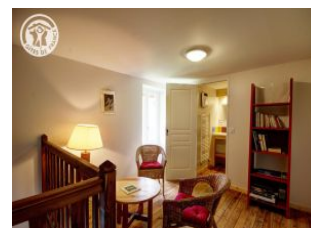

Gîte N° 3060 - Les 5 Saisons

6 LD Crézoilles Haut - 42430 CHERIER - Altitude : 800 m

Édité le 17/09/2021 - Saison 2021

Capacité : 10 personnes

Nombre de chambres : 4

Surface habitable : 159 m²