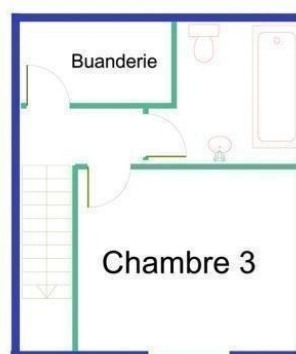

Gîte N° 3051 - La Chouette Effraie

Les Gouttes - 42540 SAINT-JUST-LA-PENDUE - Altitude : 550 m

Édité le 31/07/2021 - Saison 2021

Capacité : 6 personnes

Nombre de chambres : 3

Surface habitable : 120 m²

Niveau - 1