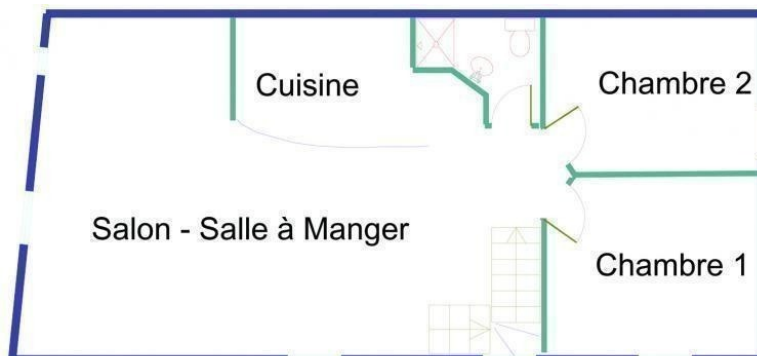

Gîte N° 3051 - La Chouette Effraie

Les Gouttes - 42540 SAINT-JUST-LA-PENDUE - Altitude : 550 m

Édité le 31/07/2021 - Saison 2021

Capacité : 6 personnes

Nombre de chambres : 3

Surface habitable : 120 m<sup>2</sup>