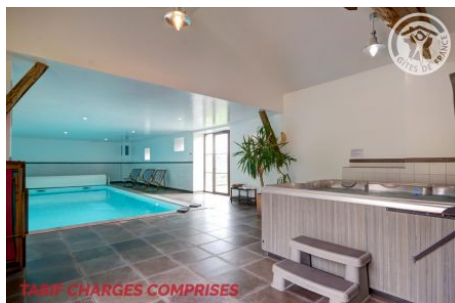

Gîte de 120 m<sup>2</sup> aménagée dans une maison des années 1900 rénovée en 2013, sur une propriété agricole datant de 1750, avec, en commun pour les 3 gîtes : piscine intérieure chauffée (10x4), sauna et jacuzzi ouverts toute l'année.

TOUTES CHARGES COMPRISES

Situation remarquable en pleine campagne et à 500 m du village. Terrain privatif de 300 m<sup>2</sup>. Vous apprécierez le volume et la luminosité de la pièce à vivre, les très belles vues sur la campagne environnante. 3 chambres (2 lits 90, 2 lits 140, draps fournis), cuisine américaine, salle d'eau, salle de bains, 2 wc, chauffage central, terrasse ombragée... Base de loisirs du lac des sapins à 25 km. Possibilité de location de 2 autres gîtes