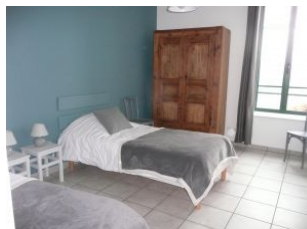

Gîte N° 3051 - La Chouette Effraie

Les Gouttes - 42540 SAINT-JUST-LA-PENDUE - Altitude : 550 m

Édité le 31/07/2021 - Saison 2021

Capacité : 6 personnes

Nombre de chambres : 3

Surface habitable : 120 m²