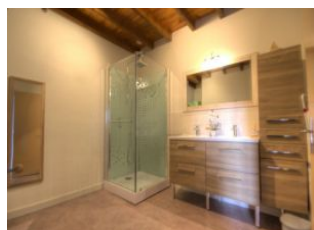

GITES DE FRANCE LOIRE EN AUVERGNE / RHONE-ALPES

Gîte N°3045 - La Tanière aux Loups

306, Route de Bournat - 42120 NOTRE-DAME-DE-BOISSET - Altitude : 380 m

Édité le 04/08/2021 - Saison 2021

Capacité : 4 personnes

Nombre de chambres : 2

Surface habitable : 80 m²