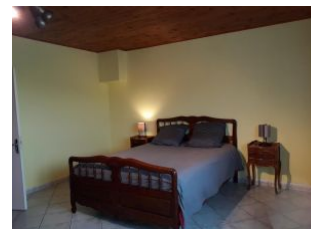

GITES DE FRANCE LOIRE EN AUVERGNE / RHONE-ALPES

Gîte N° 3043 - les Martines

Les Martines - 42630 SAINT-VICTOR-SUR-RHINS - Altitude : 400 m

Édité le 17/09/2021 - Saison 2021

Capacité : 6 personnes

Nombre de chambres : 2

Surface habitable : 90 m²