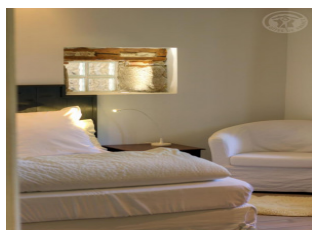

GITES DE FRANCE LOIRE EN AUVERGNE / RHONE-ALPES

Gîte N°3033 - Le Beaucresson

Beaucresson - 42370 RENAISON - Altitude : 370 m

Édité le 01/12/2021 - Saison 2021

Capacité : 2 personnes

Nombre de chambres : 1

Surface habitable : 55 m²