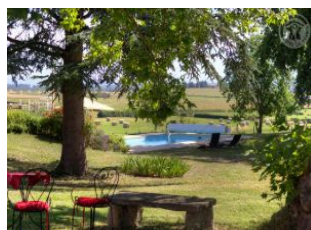

GITES DE FRANCE LOIRE EN AUVERGNE / RHONE-ALPES

Gîte N°3033 - Le Beaucresson

Beaucresson - 42370 RENAISON - Altitude : 370 m

Édité le 01/12/2021 - Saison 2021

Capacité : 2 personnes

Nombre de chambres : 1

Surface habitable : 55 m²