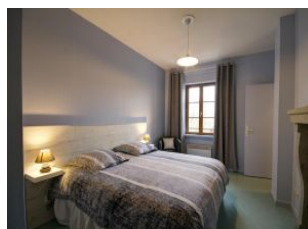

GITES DE FRANCE LOIRE EN AUVERGNE / RHONE-ALPES

Gîte N°3004 - Les Biefs

5507 Route des biefs - 42310 SAINT-BONNET-DES-QUARTS - Altitude : 750 m

Édité le 25/10/2021 - Saison 2021

Capacité : 6 personnes

Nombre de chambres : 3

Surface habitable : 110 m²