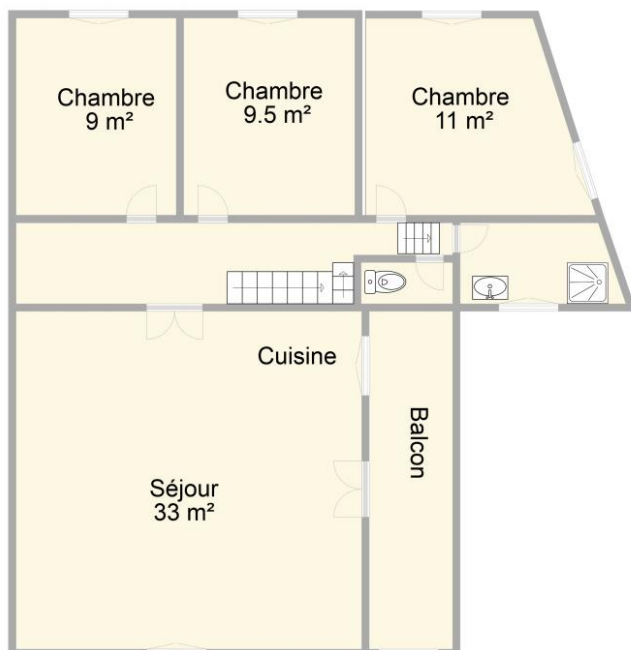

Gîte N°2516 - La Ferme

Le Blanc - 42330 SAINT-MEDARD-EN-FOREZ - Altitude : 500 m

Édité le 04/08/2021 - Saison 2021

Capacité : 6 personnes

Nombre de chambres : 3

Surface habitable : 85 m²

Etage