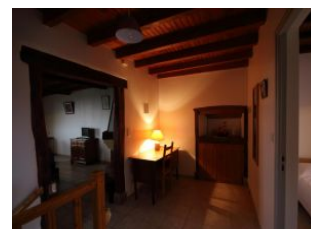

GITES DE FRANCE LOIRE EN AUVERGNE / RHONE-ALPES

Gîte N°2516 - La Ferme

Le Blanc - 42330 SAINT-MEDARD-EN-FOREZ - Altitude : 500 m

Édité le 04/08/2021 - Saison 2021

Capacité : 6 personnes

Nombre de chambres : 3

Surface habitable : 85 m²