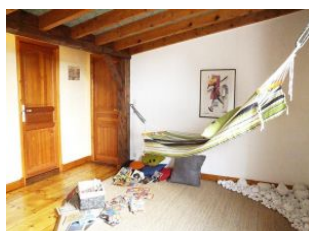

GITES DE FRANCE LOIRE EN AUVERGNE / RHONE-ALPES

Gîte N° 2044 - Le Cigny

3416 route de Saint Denis - 42140 CHEVRIERES - Altitude : 535 m

Édité le 25/10/2021 - Saison 2021

Capacité : 7 personnes

Nombre de chambres : 3

Surface habitable : 160 m²