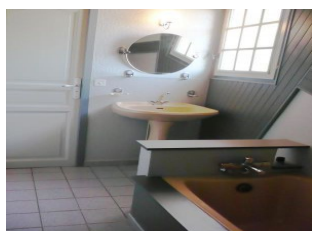

GITES DE FRANCE LOIRE EN AUVERGNE / RHONE-ALPES

Gîte N° 2044 - Le Cigny

3416 route de Saint Denis - 42140 CHEVRIERES - Altitude : 535 m

Édité le 25/10/2021 - Saison 2021

Capacité : 7 personnes

Nombre de chambres : 3

Surface habitable : 160 m²