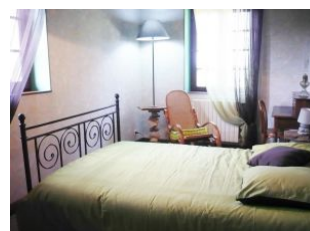

GITES DE FRANCE LOIRE EN AUVERGNE / RHONE-ALPES

Gîte N° 2044 - Le Cigny

3416 route de Saint Denis - 42140 CHEVRIERES - Altitude : 535 m

Édité le 25/10/2021 - Saison 2021

Capacité : 7 personnes

Nombre de chambres : 3

Surface habitable : 160 m²