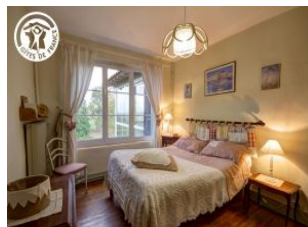

Gîte N°2016 - Les Cibaudes

558 Rue de Garde Milon - 42330 AVEIZIEUX - Altitude : 665 m

Édité le 01/12/2021 - Saison 2021

Capacité : 2 personnes

Nombre de chambres : 1

Surface habitable : 70 m²