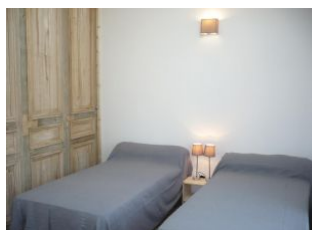

GITES DE FRANCE LOIRE EN AUVERGNE / RHONE-ALPES

Gîte N°2014 - Chapeau Melon & Bottes de Paille

1060, chemin de la Margassiere - 42140 CHAZELLES-SUR-LYON - Altitude : 550 m

Édité le 04/08/2021 - Saison 2021

Capacité : 10 personnes

Nombre de chambres : 4

Surface habitable : 155 m²