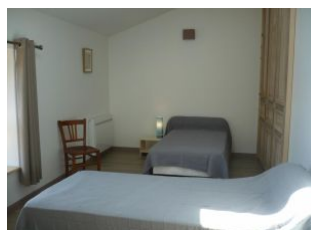

GITES DE FRANCE LOIRE EN AUVERGNE / RHONE-ALPES

Gîte N°2014 - Chapeau Melon & Bottes de Paille

1060, chemin de la Margassiere - 42140 CHAZELLES-SUR-LYON - Altitude : 550 m

Édité le 04/08/2021 - Saison 2021

Capacité : 10 personnes

Nombre de chambres : 4

Surface habitable : 155 m²