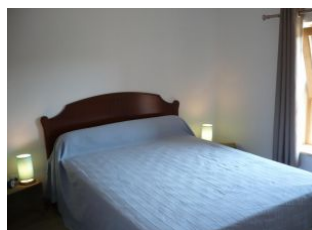

GITES DE FRANCE LOIRE EN AUVERGNE / RHONE-ALPES

Gîte N°2014 - Chapeau Melon & Bottes de Paille

1060, chemin de la Margassiere - 42140 CHAZELLES-SUR-LYON - Altitude : 550 m

Édité le 04/08/2021 - Saison 2021

Capacité : 10 personnes

Nombre de chambres : 4

Surface habitable : 155 m²