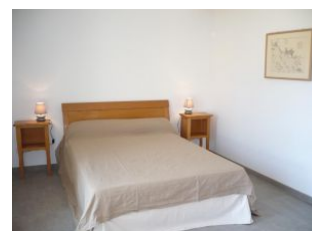

GITES DE FRANCE LOIRE EN AUVERGNE / RHONE-ALPES

Gîte N°2014 - Chapeau Melon & Bottes de Paille

1060, chemin de la Margassiere - 42140 CHAZELLES-SUR-LYON - Altitude : 550 m

Édité le 04/08/2021 - Saison 2021

Capacité : 10 personnes

Nombre de chambres : 4

Surface habitable : 155 m²