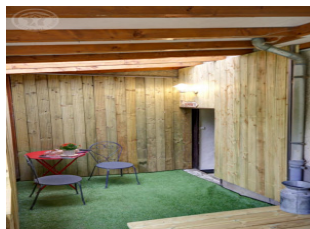

Gîte N°2005 - La Belle Garde

253 chemin neuf - 42210 BELLEGARDE-EN-FOREZ - Altitude : 420 m

Édité le 01/12/2021 - Saison 2021

Capacité : 4 personnes

Nombre de chambres : 2

Surface habitable : 80 m²

Numéro d'enregistrement : @M_Projet_id_com@