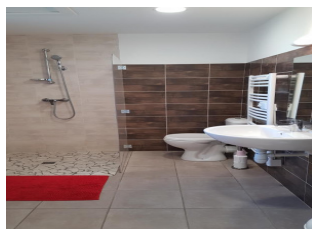

GITES DE FRANCE LOIRE EN AUVERGNE / RHONE-ALPES

Gîte N°1322 - Faisan

Chemin de Grangeneuve - 42340 VEAUCHETTE - Altitude : 280 m

Édité le 31/07/2021 - Saison 2021

Insolite

Capacité : 4 personnes

Nombre de chambres : 2

Surface habitable : 46 m²