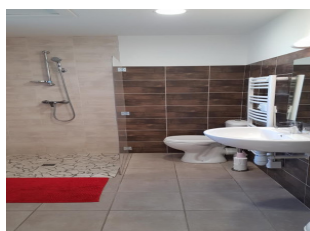

GITES DE FRANCE LOIRE EN AUVERGNE / RHONE-ALPES

Gîte N° 1318 - Héron

Chemin de Grangeneuve - 42340 VEAUCHETTE - Altitude : 280 m

Édité le 31/07/2021 - Saison 2021

Capacité : 4 personnes

Nombre de chambres : 2

Surface habitable : 46 m²