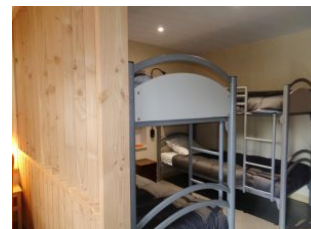

GITES DE FRANCE LOIRE EN AUVERGNE / RHONE-ALPES

Gîte N° 1233 - Studio la Fée Présine

105 chemin des Boeles - 42130 MARCILLY-LE-CHATEL - Altitude : 640 m

Édité le 01/12/2021 - Saison 2021

Capacité : 4 personnes

Surface habitable : 33 m²