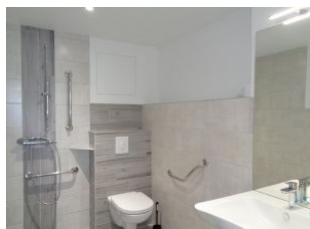

GITES DE FRANCE LOIRE EN AUVERGNE / RHONE-ALPES

Gîte N° 1233 - Studio la Fée Présine

105 chemin des Boeles - 42130 MARCILLY-LE-CHATEL - Altitude : 640 m

Édité le 01/12/2021 - Saison 2021

Capacité : 4 personnes

Surface habitable : 33 m²