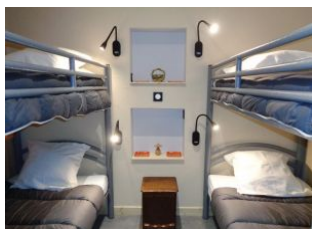

GITES DE FRANCE LOIRE EN AUVERGNE / RHONE-ALPES

Gîte N° 1233 - Studio la Fée Présine

105 chemin des Boeles - 42130 MARCILLY-LE-CHATEL - Altitude : 640 m

Édité le 01/12/2021 - Saison 2021

Capacité : 4 personnes

Surface habitable : 33 m²