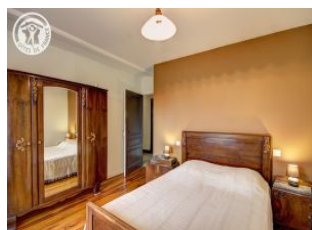

Gîte N°1228 - Ambroisine et Sébastien

La brosse - 42111 SAINT-DIDIER-SUR-ROCHFORT - Altitude : 750 m

Édité le 04/08/2021 - Saison 2021

Capacité : 12 personnes

Nombre de chambres : 6

Surface habitable : 200 m²