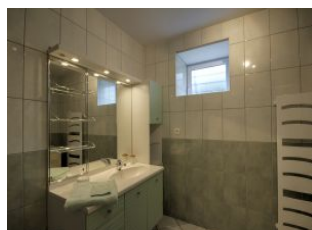

GITES DE FRANCE LOIRE EN AUVERGNE / RHONE-ALPES

Gîte N° 1225 - La Lézardière

Montcoudiol - 42380 ABOEN - Altitude : 700 m

Édité le 01/12/2021 - Saison 2021

Capacité : 6 personnes

Nombre de chambres : 2

Surface habitable : 100 m²