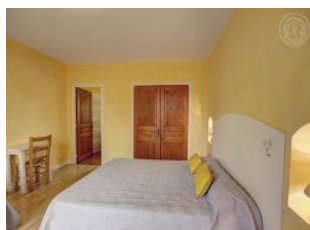

GITES DE FRANCE LOIRE EN AUVERGNE / RHONE-ALPES

Gîte N° 1208 - Le Beauplan 1

546 route de Fontannes - 42600 CHALAIN-LE-COMTAL - Altitude : 400 m

Édité le 01/12/2021 - Saison 2021

Capacité : 10 personnes

Nombre de chambres : 4

Surface habitable : 230 m²