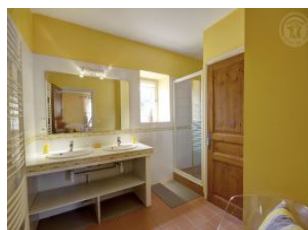

GITES DE FRANCE LOIRE EN AUVERGNE / RHONE-ALPES

Gîte N° 1208 - Le Beauplan 1

546 route de Fontannes - 42600 CHALAIN-LE-COMTAL - Altitude : 400 m

Édité le 01/12/2021 - Saison 2021

Capacité : 10 personnes

Nombre de chambres : 4

Surface habitable : 230 m²