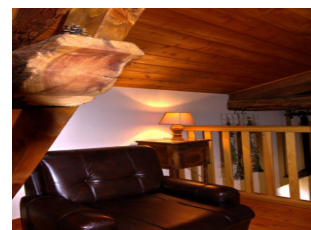

GITES DE FRANCE LOIRE EN AUVERGNE / RHONE-ALPES

Gîte N° 1125 - Les Garoles

52 chemin des Iris - 42600 ESSERTINES-EN-CHATELNEUF - Altitude : 765 m

Édité le 01/12/2021 - Saison 2021

Capacité : 6 personnes

Nombre de chambres : 2

Surface habitable : 97 m²