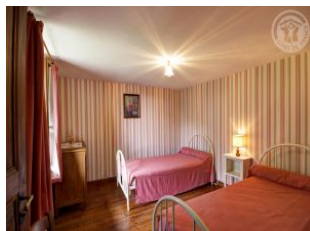

GITES DE FRANCE LOIRE EN AUVERGNE / RHONE-ALPES

Gîte N°1121 - Sérénité

1133 route de Moulin Sugny - 42110 CLEPPE - Altitude : 320 m

Édité le 04/08/2021 - Saison 2021

Capacité : 6 personnes

Nombre de chambres : 3

Surface habitable : 99 m²

photo