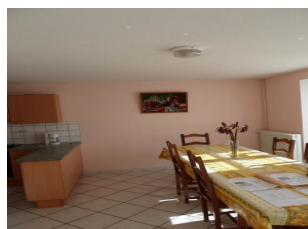

Gîte N°1119 - Les Narcisses

Le bourg - 42440 LA CHAMBONIE - Altitude : 1080 m

Édité le 01/12/2021 - Saison 2021

Capacité : 6 personnes

Nombre de chambres : 3

Surface habitable : 105 m²