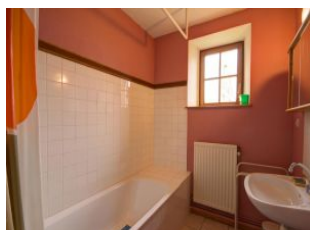

Gîte N°1119 - Les Narcisses

Le bourg - 42440 LA CHAMBONIE - Altitude : 1080 m

Édité le 01/12/2021 - Saison 2021

Capacité : 6 personnes

Nombre de chambres : 3

Surface habitable : 105 m²