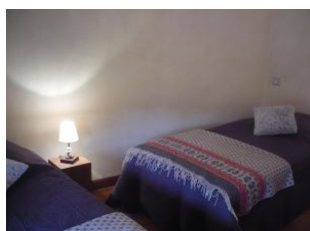

GITES DE FRANCE LOIRE EN AUVERGNE / RHONE-ALPES

Gîte N°1113 - La Grunonde

125, Chemin Combe - 42990 PALOGNEUX - Altitude : 830 m

Édité le 01/12/2021 - Saison 2021

Capacité : 4 personnes

Nombre de chambres : 2

Surface habitable : 70 m²