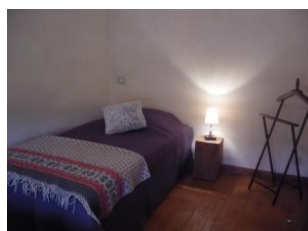

GITES DE FRANCE LOIRE EN AUVERGNE / RHONE-ALPES

Gîte N°1113 - La Grunonde

125, Chemin Combe - 42990 PALOGNEUX - Altitude : 830 m

Édité le 01/12/2021 - Saison 2021

Capacité : 4 personnes

Nombre de chambres : 2

Surface habitable : 70 m²