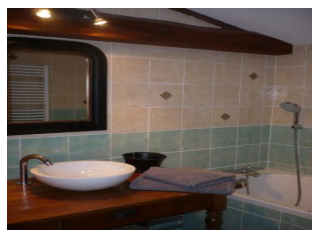

GITES DE FRANCE LOIRE EN AUVERGNE / RHONE-ALPES

Gîte N°1113 - La Grunonde

125, Chemin Combe - 42990 PALOGNEUX - Altitude : 830 m

Édité le 01/12/2021 - Saison 2021

Capacité : 4 personnes

Nombre de chambres : 2

Surface habitable : 70 m²