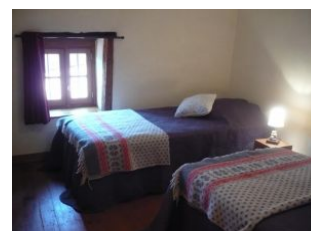

GITES DE FRANCE LOIRE EN AUVERGNE / RHONE-ALPES

Gîte N°1113 - La Grunonde

125, Chemin Combe - 42990 PALOGNEUX - Altitude : 830 m

Édité le 01/12/2021 - Saison 2021

Capacité : 4 personnes

Nombre de chambres : 2

Surface habitable : 70 m²