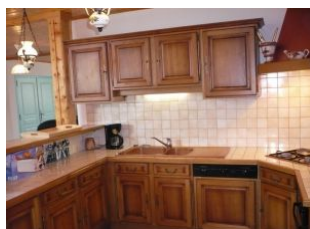

GITES DE FRANCE LOIRE EN AUVERGNE / RHONE-ALPES

Gîte N° 1086 - Le Moulin

Le Bourg - 42560 GUMIERES - Altitude : 930 m

Édité le 01/12/2021 - Saison 2021

Capacité : 11 personnes

Nombre de chambres : 5

Surface habitable : 230 m²