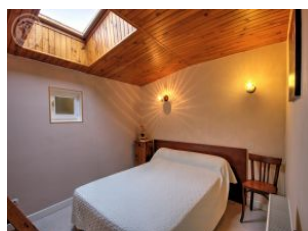

Gîte N°1028 - La Brosse

La Brosse - 42111 SAINT-DIDIER-SUR-ROCHEFORT - Altitude : 780 m

Édité le 04/08/2021 - Saison 2021

Capacité : 4 personnes

Nombre de chambres : 2

Surface habitable : 62 m²